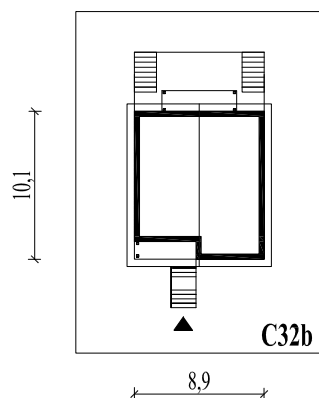

Skala 1:500

Wysięg:

okapu - 0,5 m

tarasu - 3,8 m; 4,0 m

balkonu - 1,4 m

C32bL