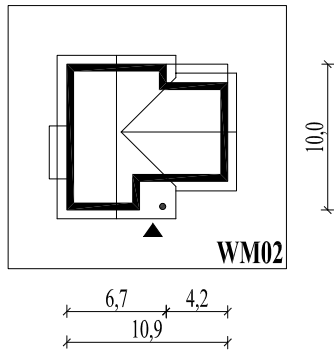

Skala 1:500

Wysięg:

okapu - 0,6 m

tarasu - 1,2 m

**WM02**