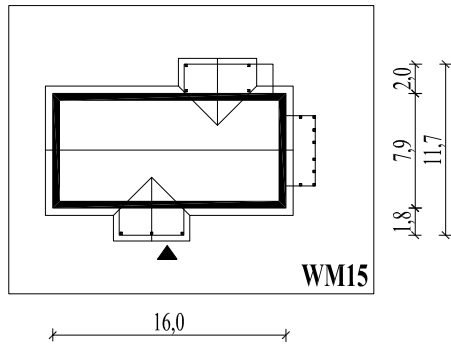

Murator WM15
Zimorodek

murator
PROJEKTY DOMÓW

Skala 1:500

Wysięg:

okapu - 0,5 m

tarasu - 1,8 m

oranżerii - 2,0 m

WM15