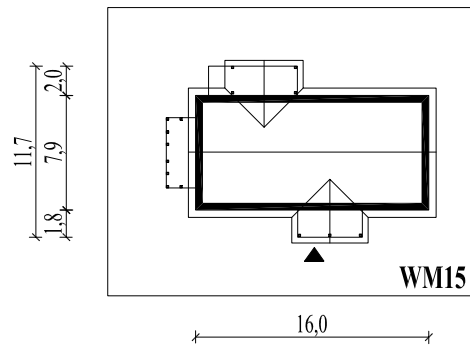

Skala 1:500

Wysięg:

okapu - 0,5 m

tarasu - 1,8 m

oranżerii - 2,0 m

WM15L