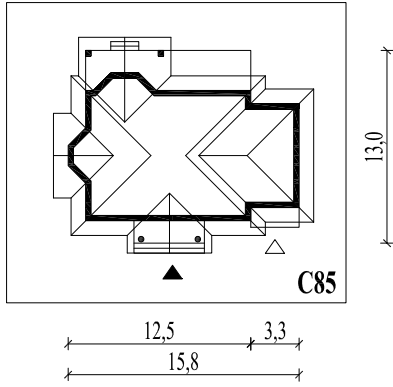

Skala 1:500

Wysięg:

okapu - 1,0 m

**C85**