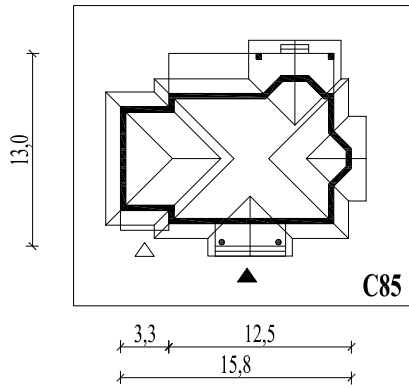

Skala 1:500

Wysięg:

okapu - 1,0 m

C85L