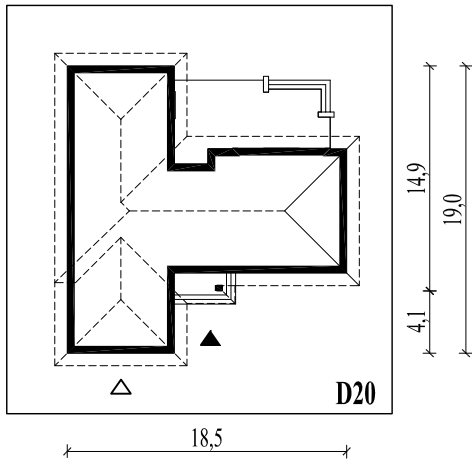

D20  
Okazaly

*murator*  
PROJEKTY DOMÓW

Skala 1:500

Wysięg:

okapu - 0,8 m

D20