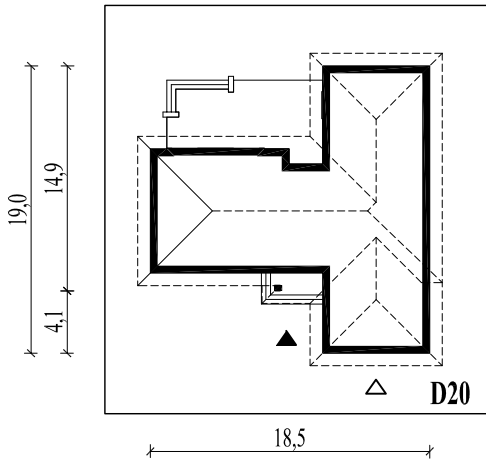

D20L  
Okazały

*murator*  
PROJEKTY DOMÓW

Skala 1:500

Wysięg:

okapu - 0,8 m

D20L