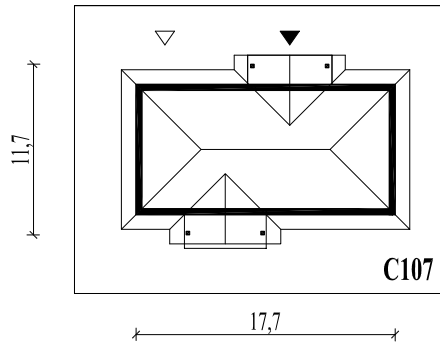

Skala 1:500

C107

Wysięg:

okapu - 1,0 m

tarasu - 0,9 m

C107L