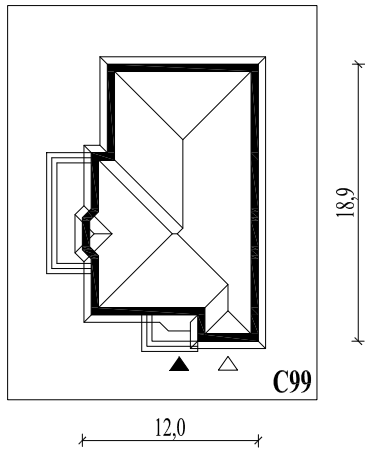

Skala 1:500

Wysięg:

okapu - 0,5 m

tarasu - 2,5 m

C99