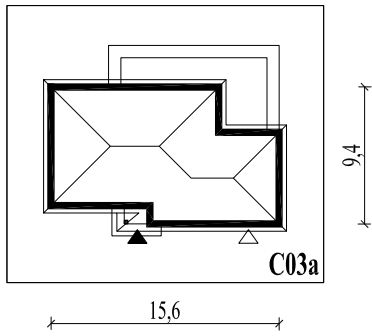

Skala 1:500

Wysięg:
okapu - 0,5 m tarasu - 2,8 m

C03a