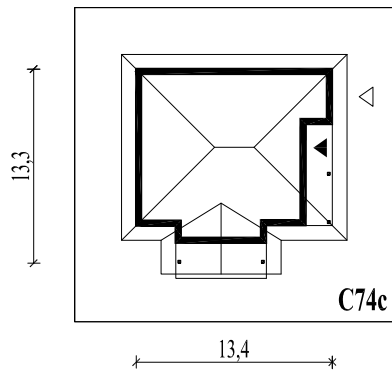

Skala 1:500

Wysięg:

okapu - 1,0 m

tarasu - 1,0 m

C74cL