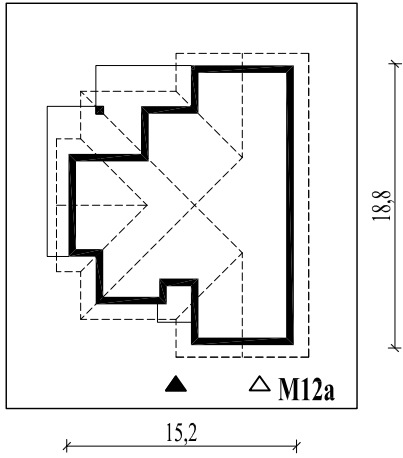

Skala 1:500

Wysięg:

okapu - 0,7 m; 0,9 m

tarasu - 1,3 m

M12a