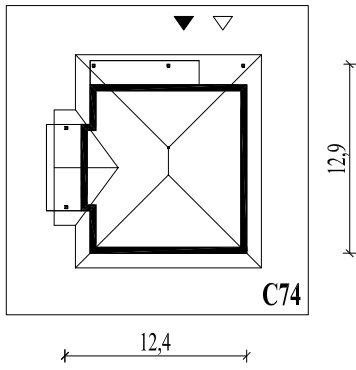

Skala 1:500

Wysięg:

okapu - 1,0 m

tarasu - 1,3 m

C74