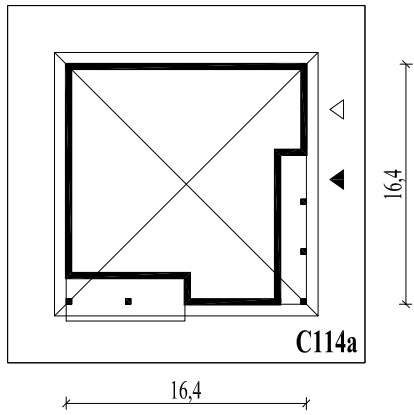

Murator C114a
Znany - wariant I

murator
PROJEKTY DOMÓW

Skala 1:500

Wysięg:
okapu - 0,8 m tarasu - 1,2 m

C114a