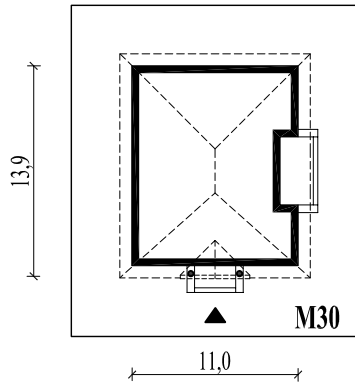

Skala 1:500

Wysięg:

okapu - 0,8 m

tarasu - 1,1 m; 1,3 m

M30L