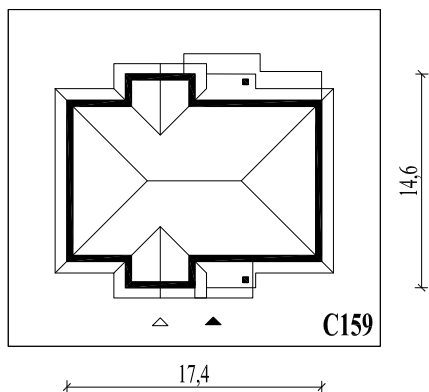

Skala 1:500

Wysięg:

okapu - 0,8 m

tarasu - 0,7 m; 1,7 m

C159