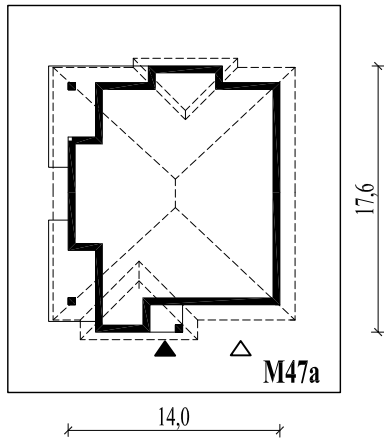

Skala 1:500

Wysięg:

okapu - 1,0 m

tarasu - 1,3 m

M47a